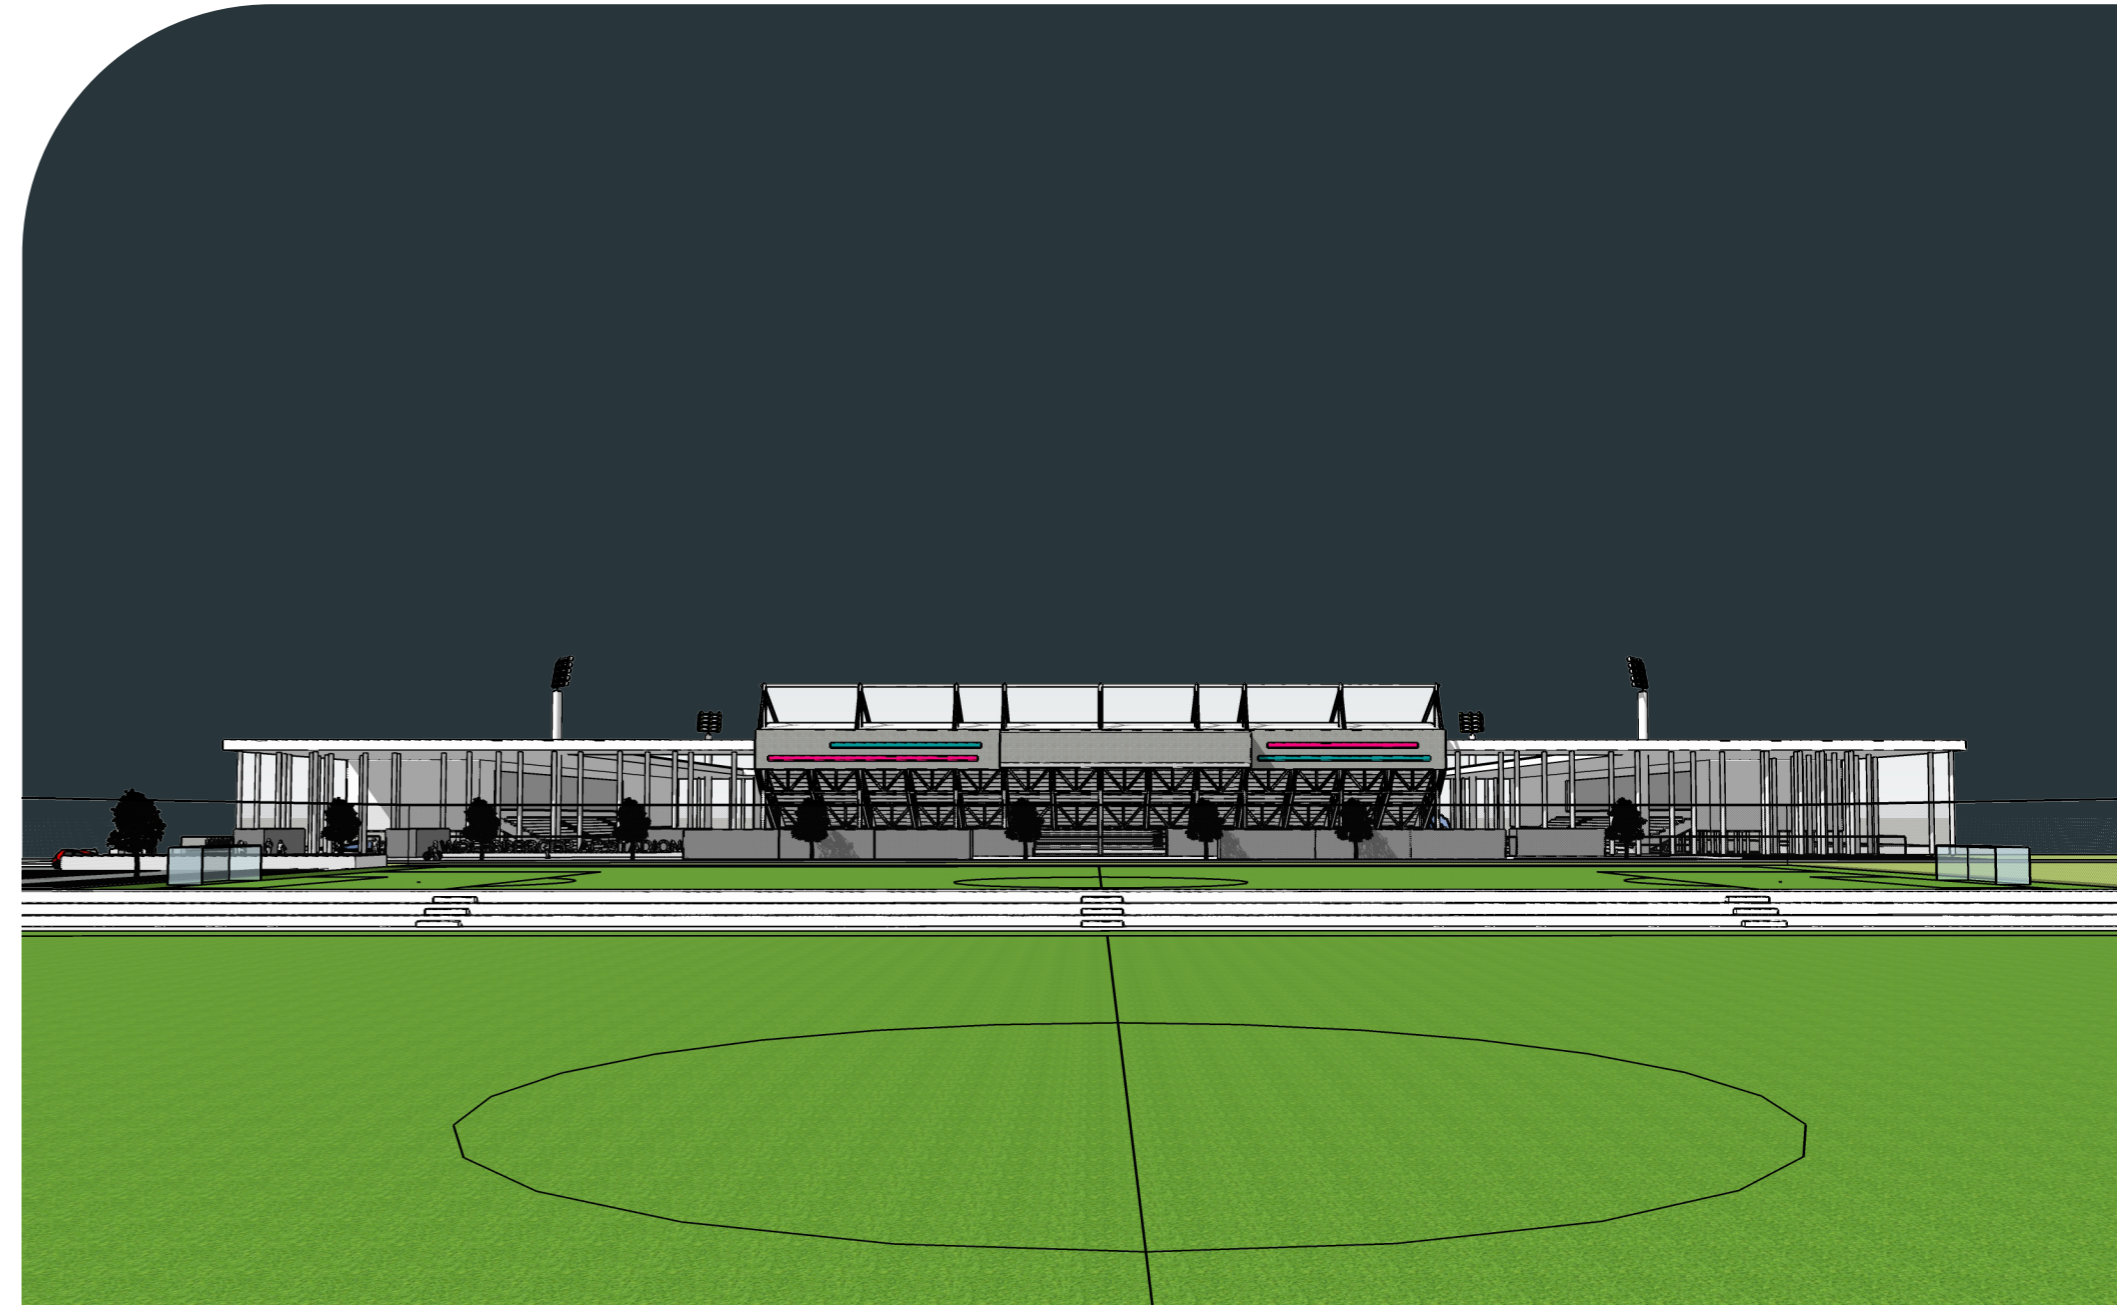

SCHAUBILDER.