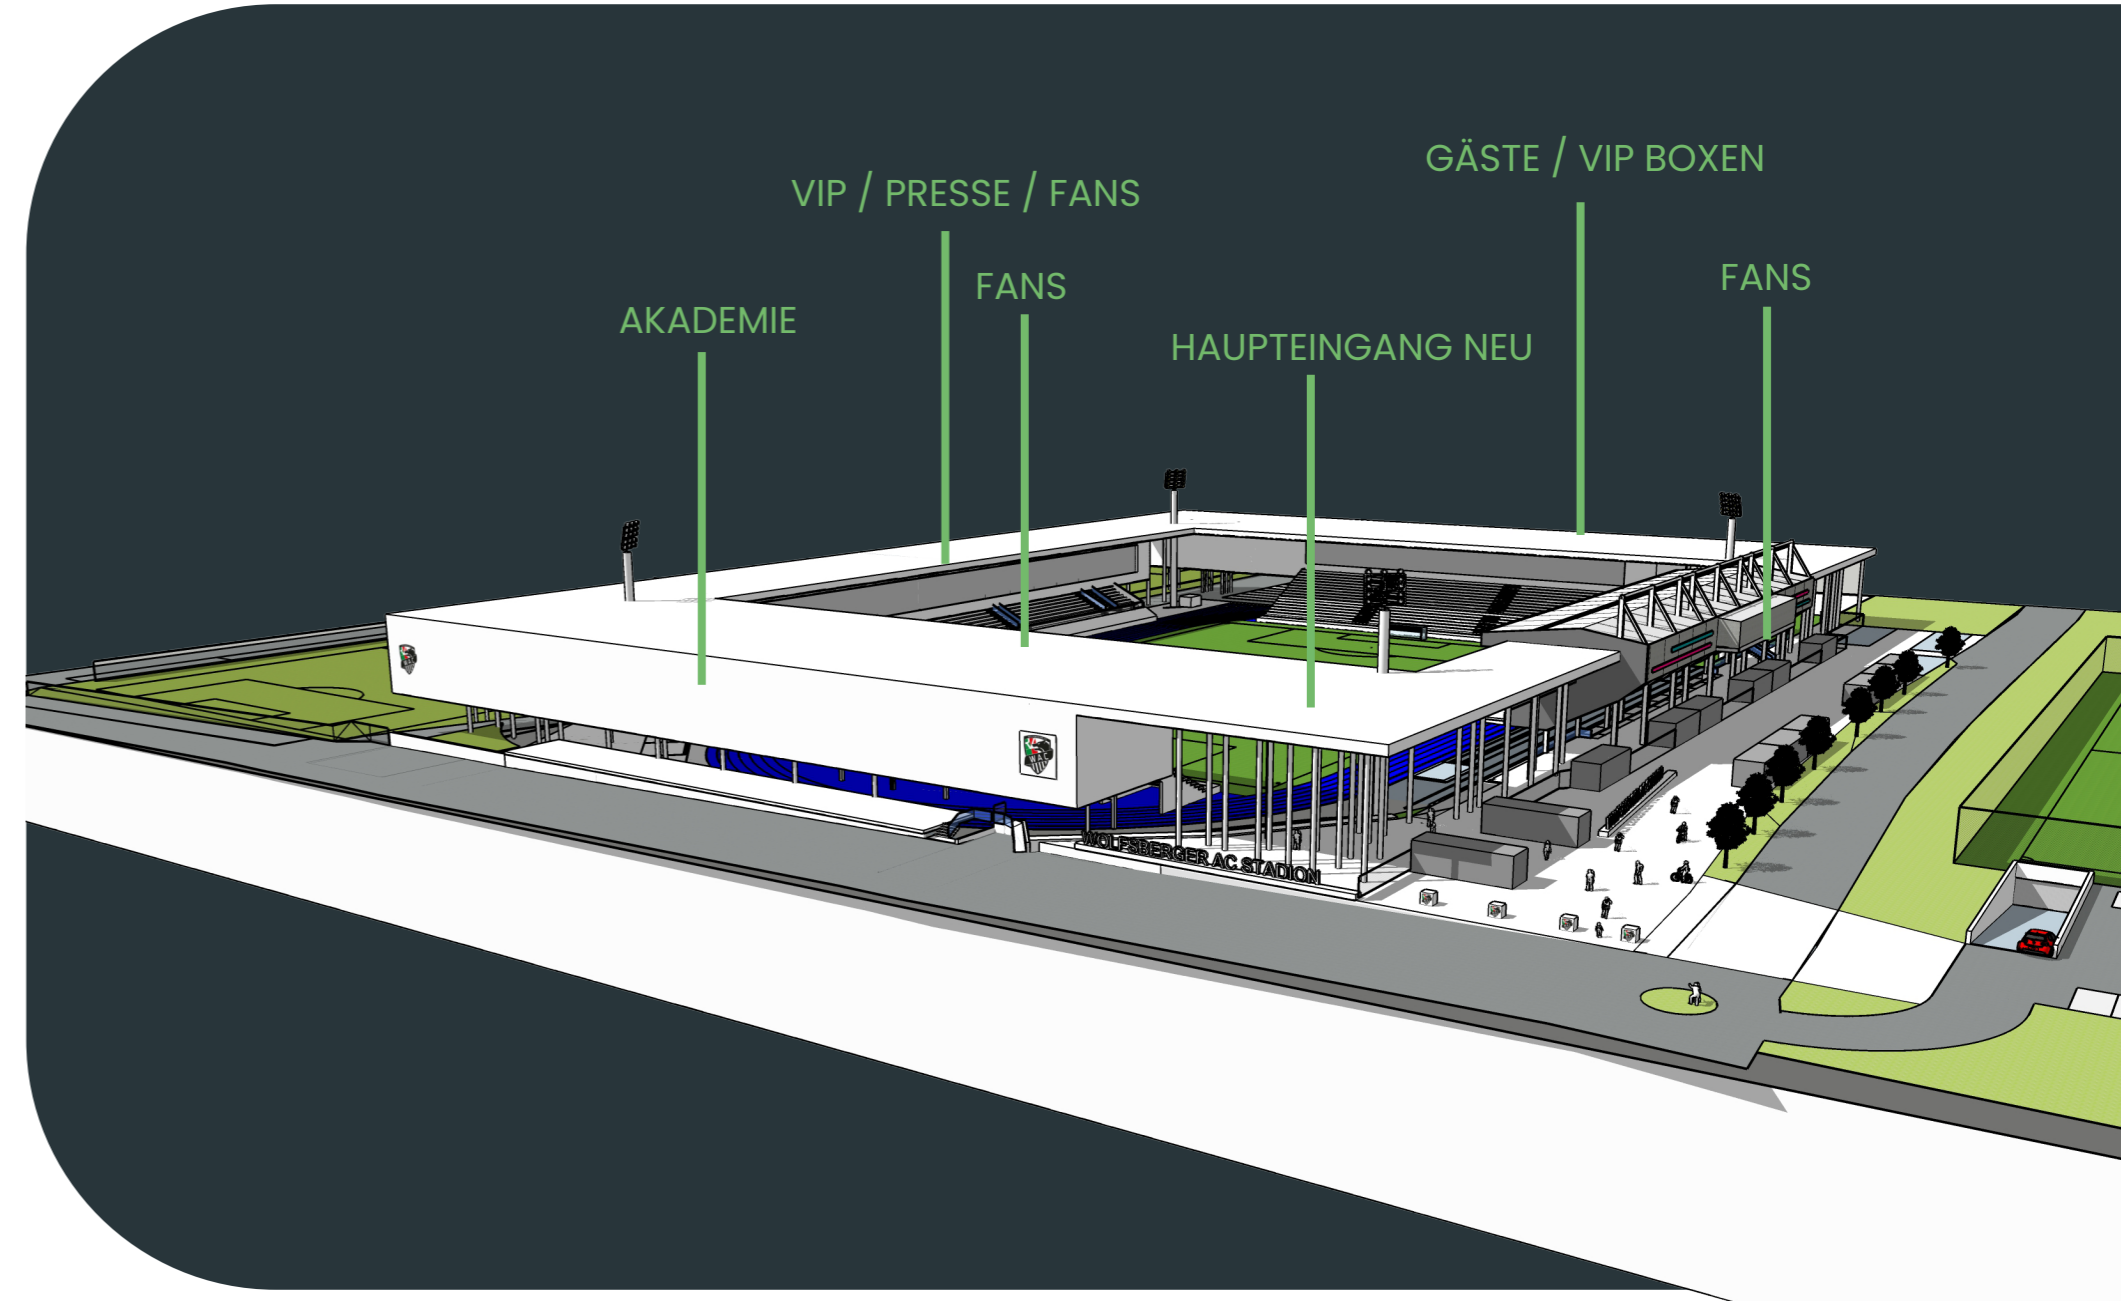

RZ Arena Adaptierung

Studie 02
12.10.2023

**Ein Fußball-Stadion
für unseren
RZ Pellets WAC und
seine Fans.**

RZ Arena ADAPTIERUNG

Inhalt

- Lageplan
- Entwurfskonzept

STUDIE 02.

LAGEPLAN.

KONZEPTION.

SCHAUBILDER.

SCHAUBILDER.

SCHAUBILDER.

SCHAUBILDER.

VIDEO-STUDIE.

**Handy - Cam aktivieren,
und LOSGEHTS zum Video!**

WIR SIND.