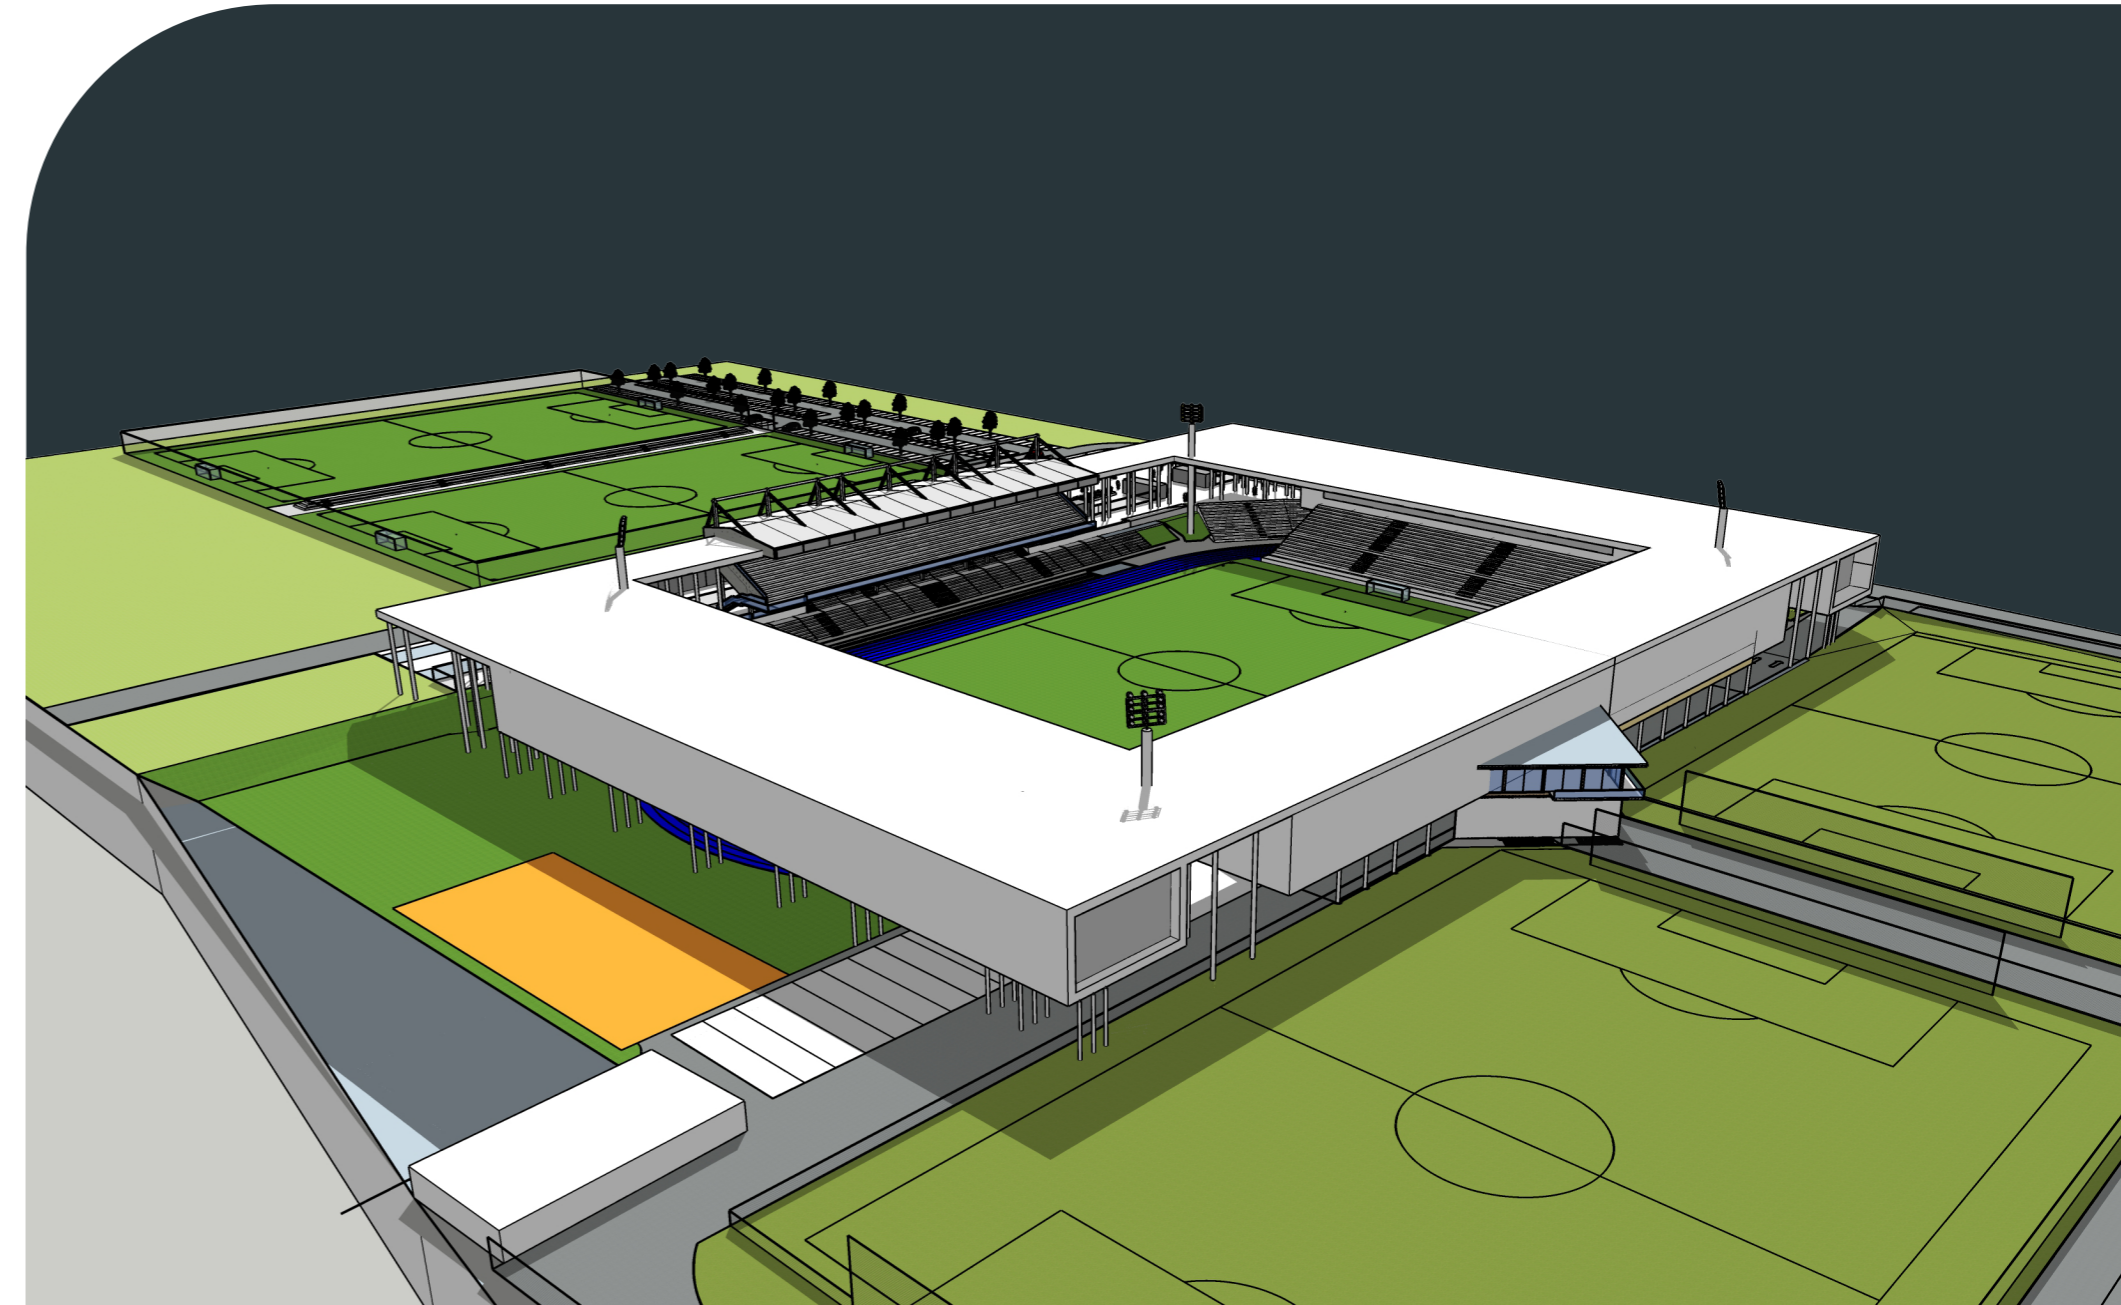

RZ Arena Adaptierung

Studie 02
12.10.2023

**Ein Fußball-Stadion
für unseren
RZ Pellets WAC und
seine Fans.**

RZ Arena ADAPTIERUNG

Inhalt

- Lageplan
- Entwurfskonzept

STUDIE 02.

LAGEPLAN.

KONZEPTION.

SCHAUBILDER.

SCHAUBILDER.

SCHAUBILDER.

SCHAUBILDER.

VIDEO-STUDIE.

**Handy - Cam aktivieren,
und LOSGEHTS zum Video!**

WIR SIND.

bia
buildings

BUHRANDT