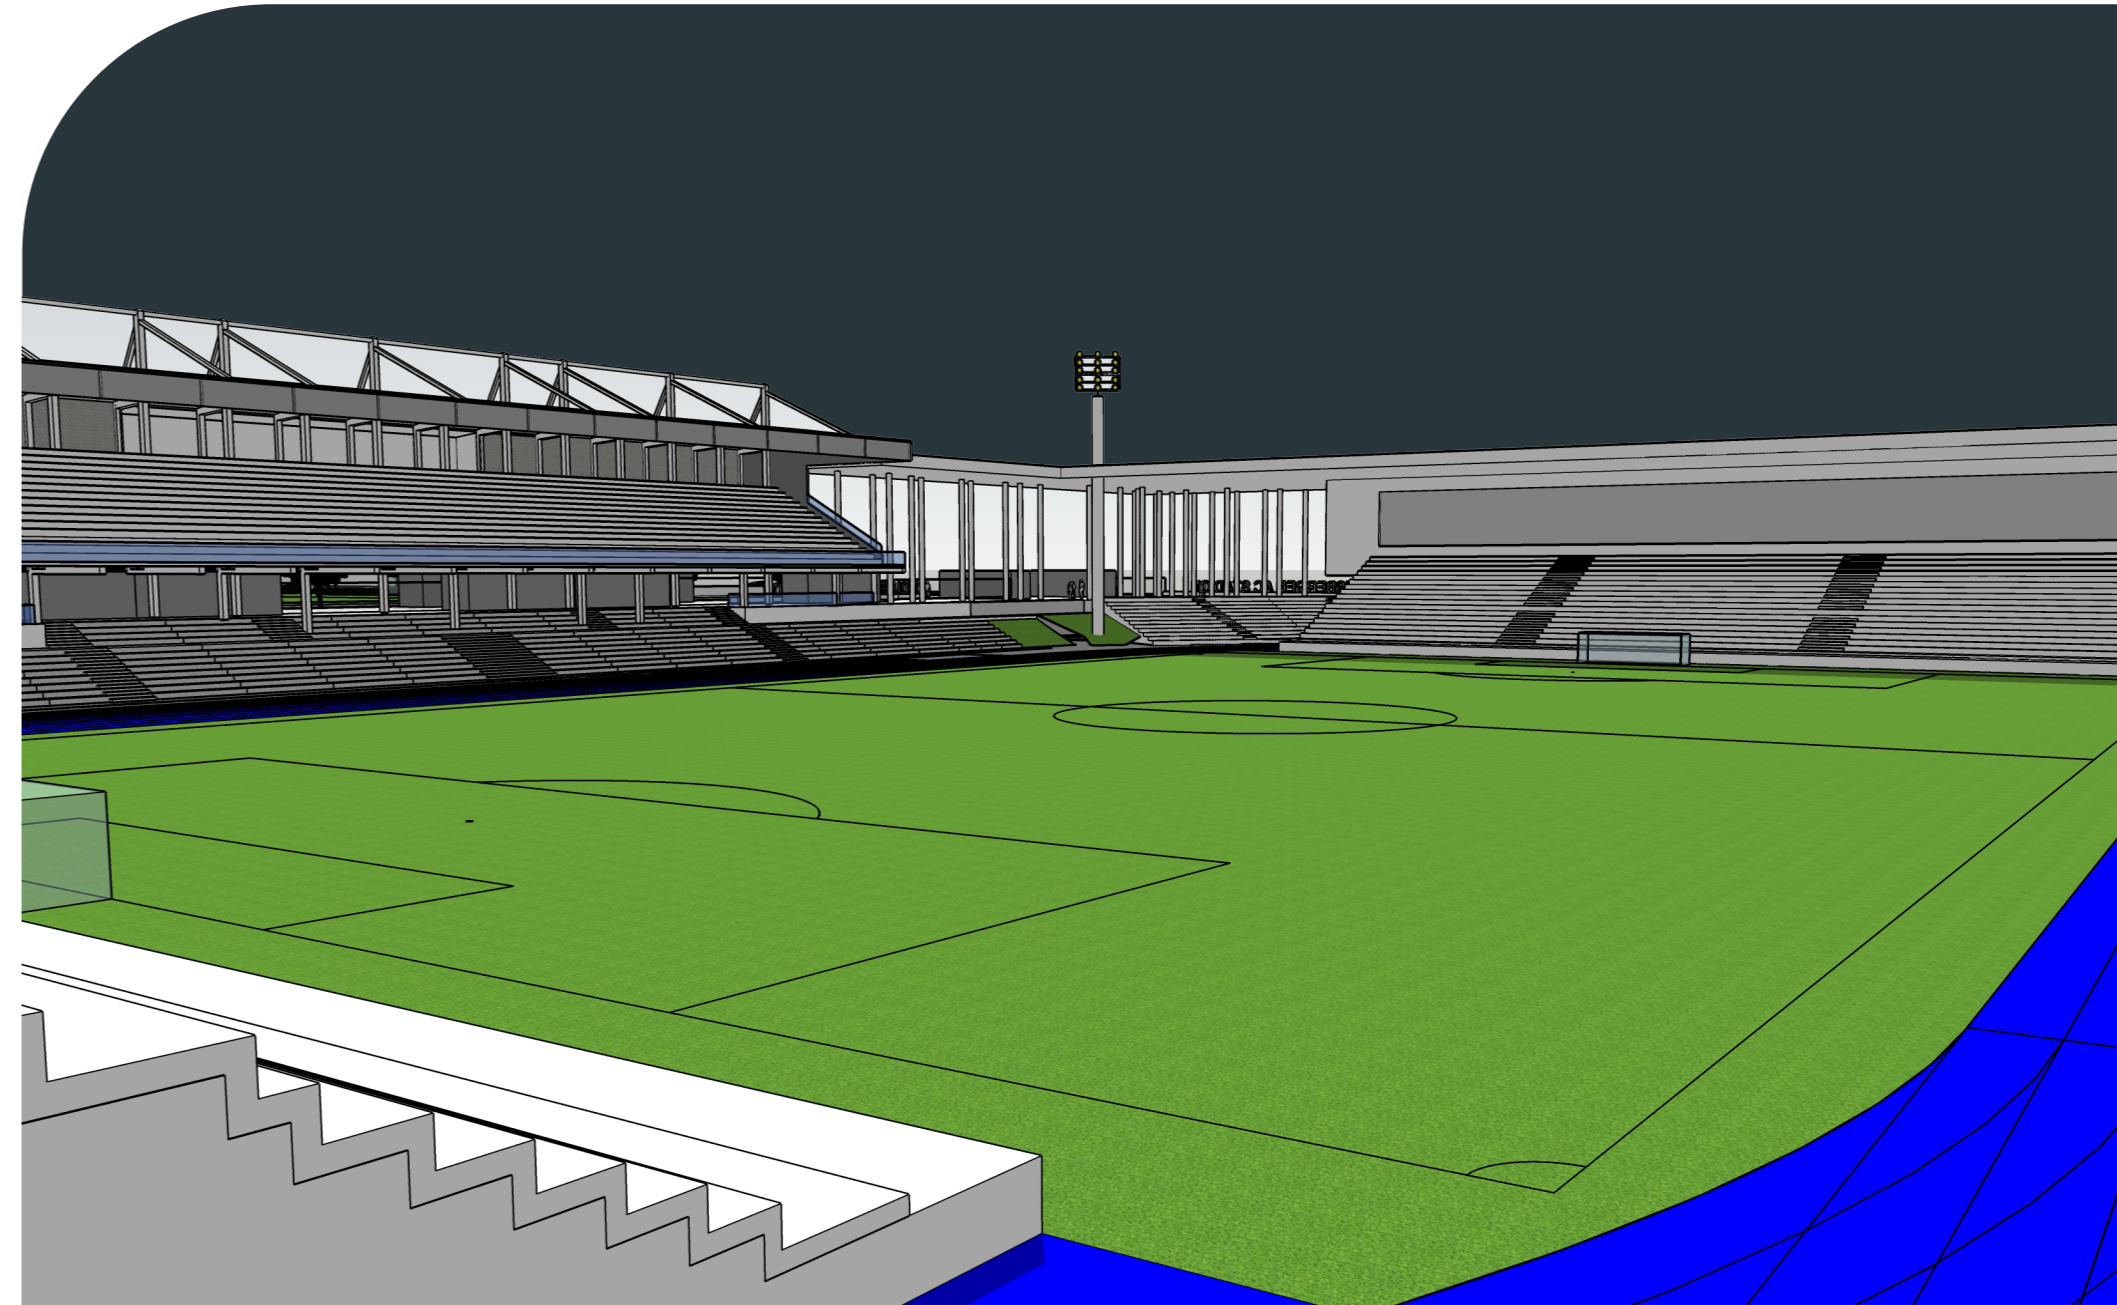

RZ Arena Adaptierung

Studie 02
12.10.2023

**Ein Fußball-Stadion
für unseren
RZ Pellets WAC und
seine Fans.**

RZ Arena ADAPTIERUNG

Inhalt

- Lageplan
- Entwurfskonzept

STUDIE 02.

LAGEPLAN.

KONZEPTION.

SCHAUBILDER.

SCHAUBILDER.

SCHAUBILDER.

SCHAUBILDER.

VIDEO-STUDIE.

**Handy - Cam aktivieren,
und LOSGEHTS zum Video!**

WIR SIND.