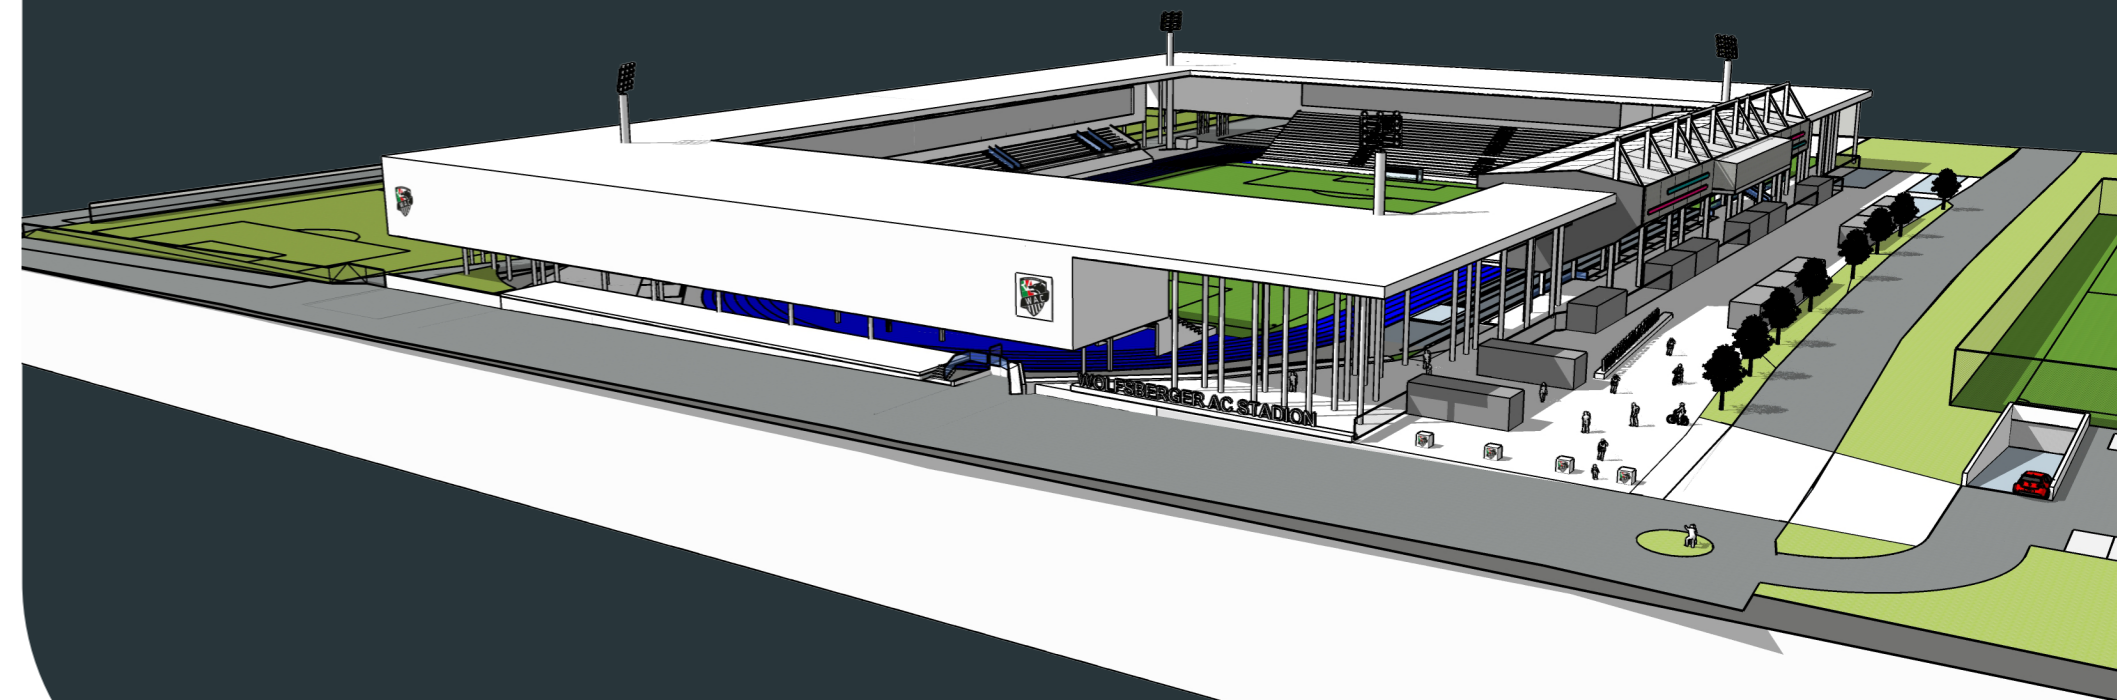

RZ Arena Adaptierung

Studie 02
12.10.2023

**Ein Fußball-Stadion
für unseren
RZ Pellets WAC und
seine Fans.**

RZ Arena ADAPTIERUNG

Inhalt

- Lageplan
- Entwurfskonzept

STUDIE 02.

LAGEPLAN.

KONZEPTION.

SCHAUBILDER.

SCHAUBILDER.

SCHAUBILDER.

SCHAUBILDER.

VIDEO-STUDIE.

**Handy - Cam aktivieren,
und LOSGEHTS zum Video!**

WIR SIND.

bia
buildings

BUHRANDT