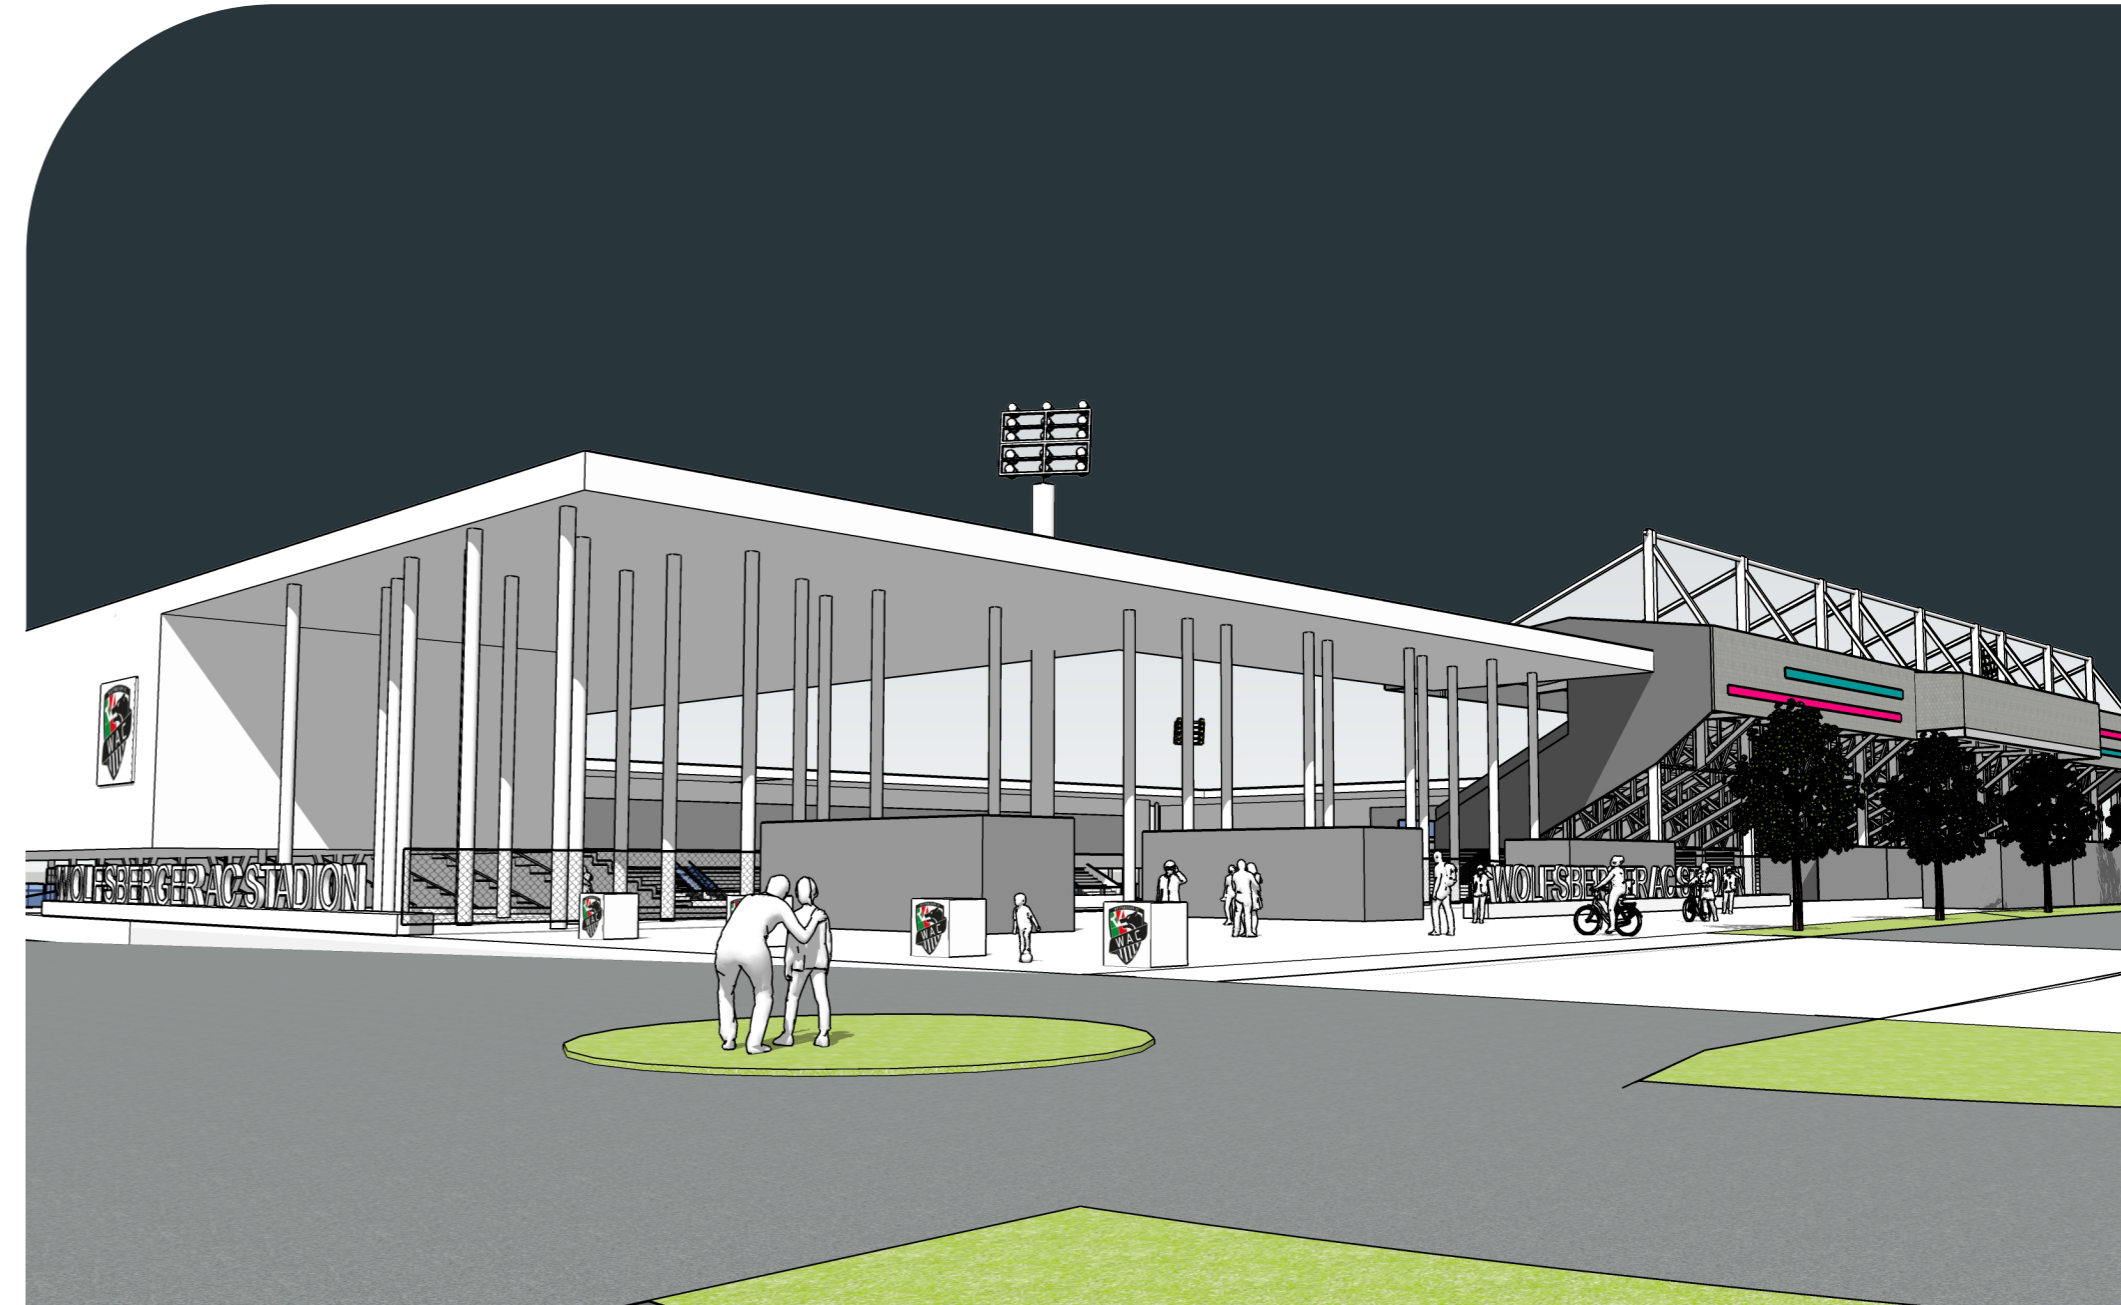

RZ Arena Adaptierung

Studie 02
12.10.2023

**Ein Fußball-Stadion
für unseren
RZ Pellets WAC und
seine Fans.**

RZ Arena ADAPTIERUNG

Inhalt

- Lageplan
- Entwurfskonzept

STUDIE 02.

LAGEPLAN.

KONZEPTION.

SCHAUBILDER.

SCHAUBILDER.

SCHAUBILDER.

SCHAUBILDER.

VIDEO-STUDIE.

**Handy - Cam aktivieren,
und LOSGEHTS zum Video!**

WIR SIND.

bia
buildings

BUHRANDT